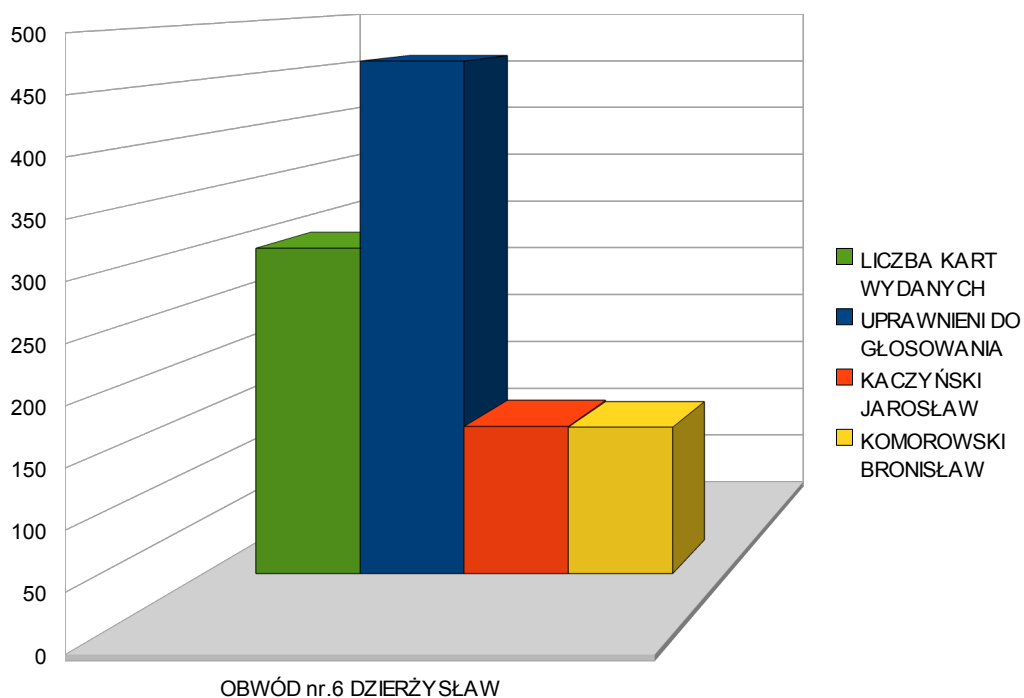

WYNIKI II TURY WYBORÓW PREZYDENCKICH W KIETRZU

WYNIKI II TURY WYBORÓW PREZYDENCKICH W NOWEJ CEREKWI

WYNIKI II TURY WYBORÓW PREZYDENCKICH W NASIEDLU

WYNIKI II TURY WYBORÓW PREZYDENCKICH W DZIERŻYŚLAWIU

WYNIKI II TURY WYBORÓW PREZYDENCKICH W LUBOTYNIU

WYNIKI II TURY WYBORÓW PREZYDENCKICH W PILSZCZU

WYNIKI II TURY WYBORÓW PREZYDENCKICH W WOJNOWICACH

WYNIKI II TURY WYBORÓW PREZYDENCKICH W ŚCIBORZYCACH WIELKICH