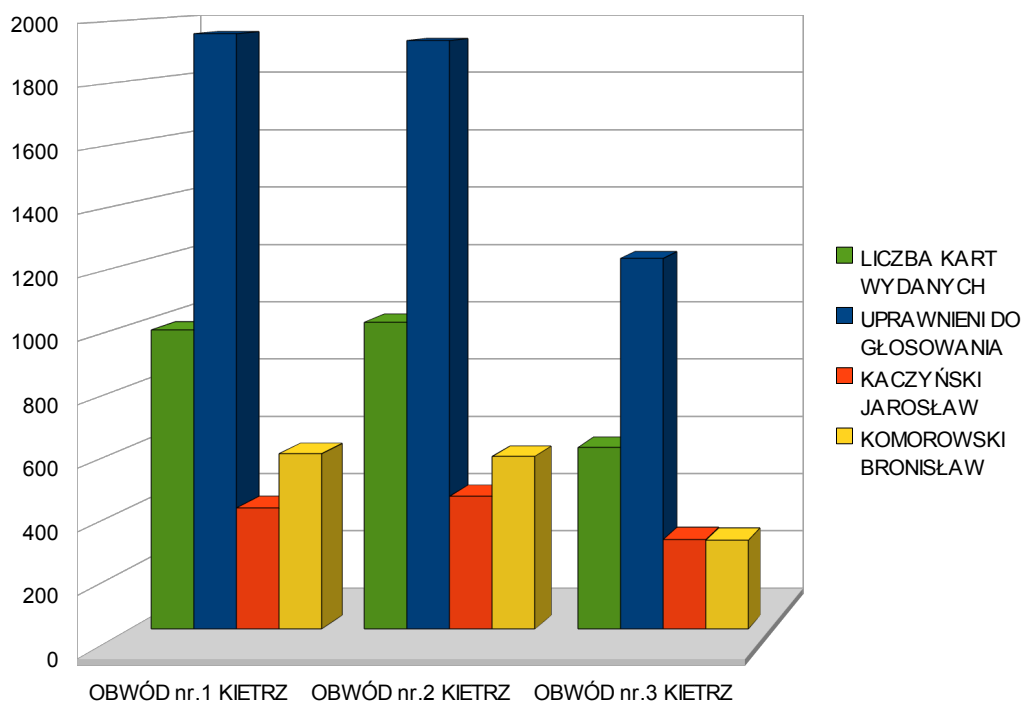

WYNIKI II TURY WYBORÓW PREZYDENCKICH W KIETRZU

WYNIKI II TURY WYBORÓW PREZYDENCKICH W NOWEJ CEREKWI

WYNIKI II TURY WYBORÓW PREZYDENCKICH W NASIEDLU

WYNIKI II TURY WYBORÓW PREZYDENCKICH W DZIERŻYŚLAWIU

WYNIKI II TURY WYBORÓW PREZYDENCKICH W LUBOTYNIU

WYNIKI II TURY WYBORÓW PREZYDENCKICH W PILSZCZU

WYNIKI II TURY WYBORÓW PREZYDENCKICH W WOJNOWICACH

WYNIKI II TURY WYBORÓW PREZYDENCKICH W ŚCIBORZYCACH WIELKICH