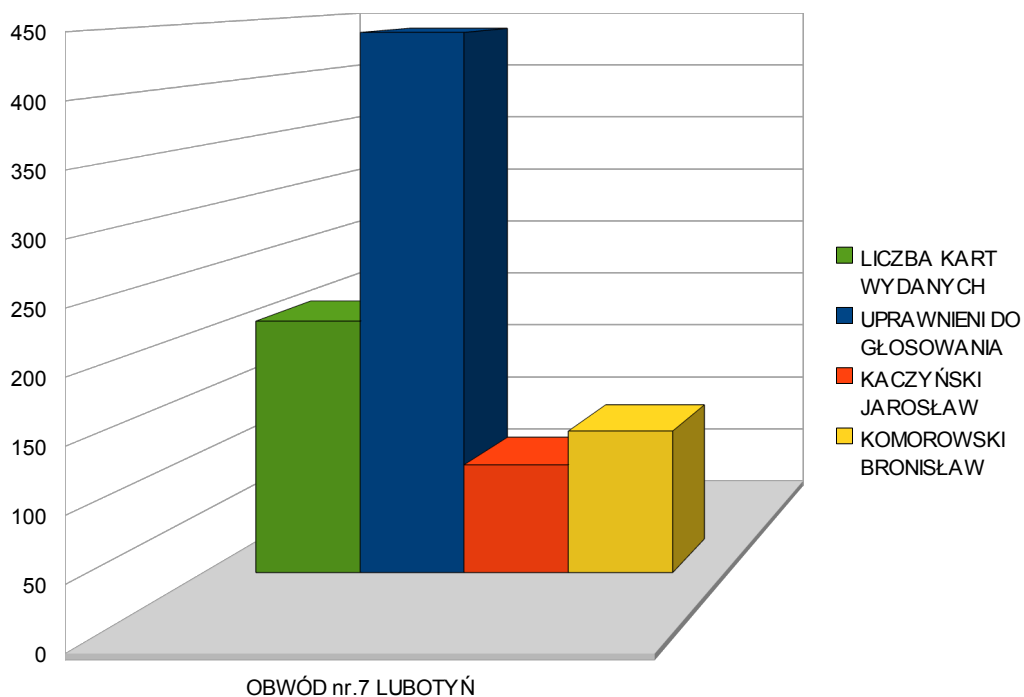

WYNIKI II TURY WYBORÓW PREZYDENCKICH W KIETRZU

WYNIKI II TURY WYBORÓW PREZYDENCKICH W NOWEJ CEREKWI

WYNIKI II TURY WYBORÓW PREZYDENCKICH W NASIEDLU

WYNIKI II TURY WYBORÓW PREZYDENCKICH W DZIERŻYŚLAWIU

WYNIKI II TURY WYBORÓW PREZYDENCKICH W LUBOTYNIU

WYNIKI II TURY WYBORÓW PREZYDENCKICH W PILSZCZU

WYNIKI II TURY WYBORÓW PREZYDENCKICH W WOJNOWICACH

WYNIKI II TURY WYBORÓW PREZYDENCKICH W ŚCIBORZYCACH WIELKICH